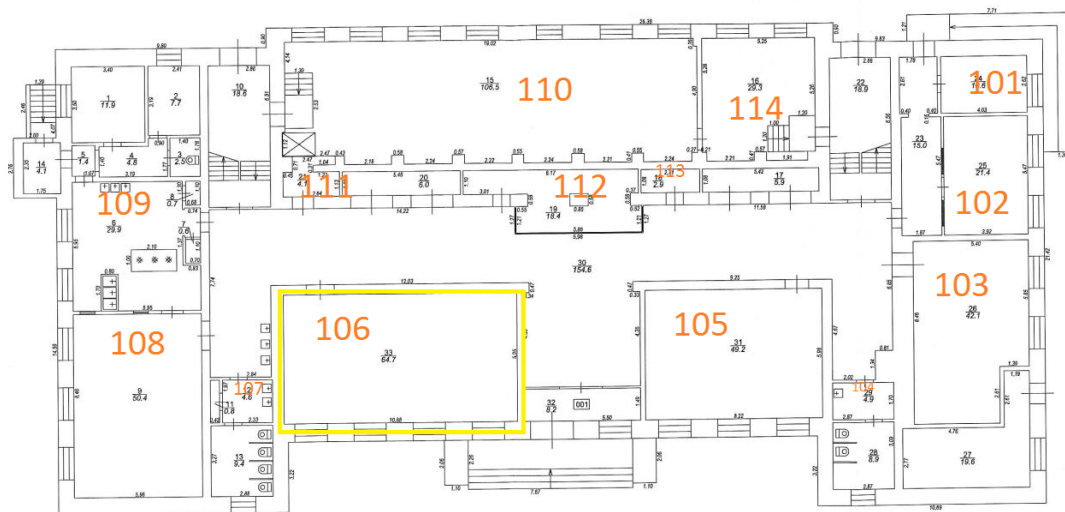

TELPU PLĀNS
Valmieras iela 19, Cēsis, Cēsu novads
(Mācību korpus)

Nekustamā īpašuma kadastra Nr.	Būves kadastra apzīmējuma Nr.	Adrese	Platība kvm
42010020604	42010020604001	Valmieras iela 19, Cēsis, Cēsu novads	54,7

Iezīmētā telpa – nomas objekta atrašanās vieta